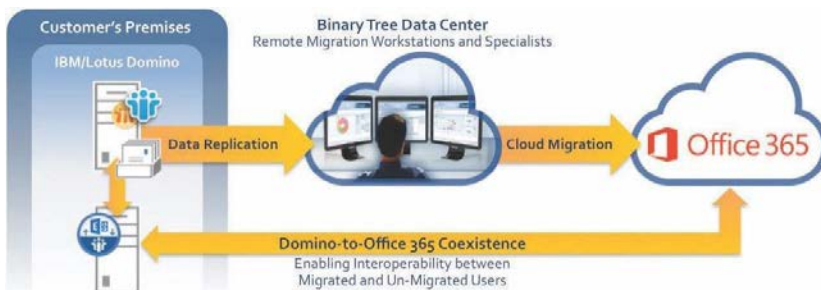

# Migration-as-a-Service Remote Hosted Migration Services

Migrations d'entreprise rapides et à prix fixe depuis Lotus Notes vers Microsoft Office 365

Le service Remote Hosted Migration de Binary Tree fournit une migration à haute vitesse, adaptée à toute taille d'entreprise depuis IBM/Lotus Domino vers Microsoft Office 365. Le service combine un tarif fixe par utilisateur, un processus éprouvé et des offres à valeur ajoutée pour garantir le succès de la migration de vos utilisateurs autant que votre équipe de direction.

## Binary Tree exécute la migration depuis son datacenter

Les experts Binary Tree exécute la migration à distance, en utilisant les matériels et logiciels dans notre datacenter ou sur une plateforme Azur. Si une période d'interopérabilité est nécessaire, Binary Tree fournira le logiciel de coexistence, mis en oeuvre également sur notre matériel, dans notre environnement, et piloté à distance.

## La migration d'entreprise la plus rapide disponible vers Office 365

Vos données sont répliquées de manière sécurisée dans nos datacenters et ensuite migrées vers Office 365. Nous utilisons un accès Internet dédié pour la migration, vos mails seront donc migrés plus rapidement que vous pourriez le faire vous-même directement. Après migration, vos données sont supprimées de nos systèmes.